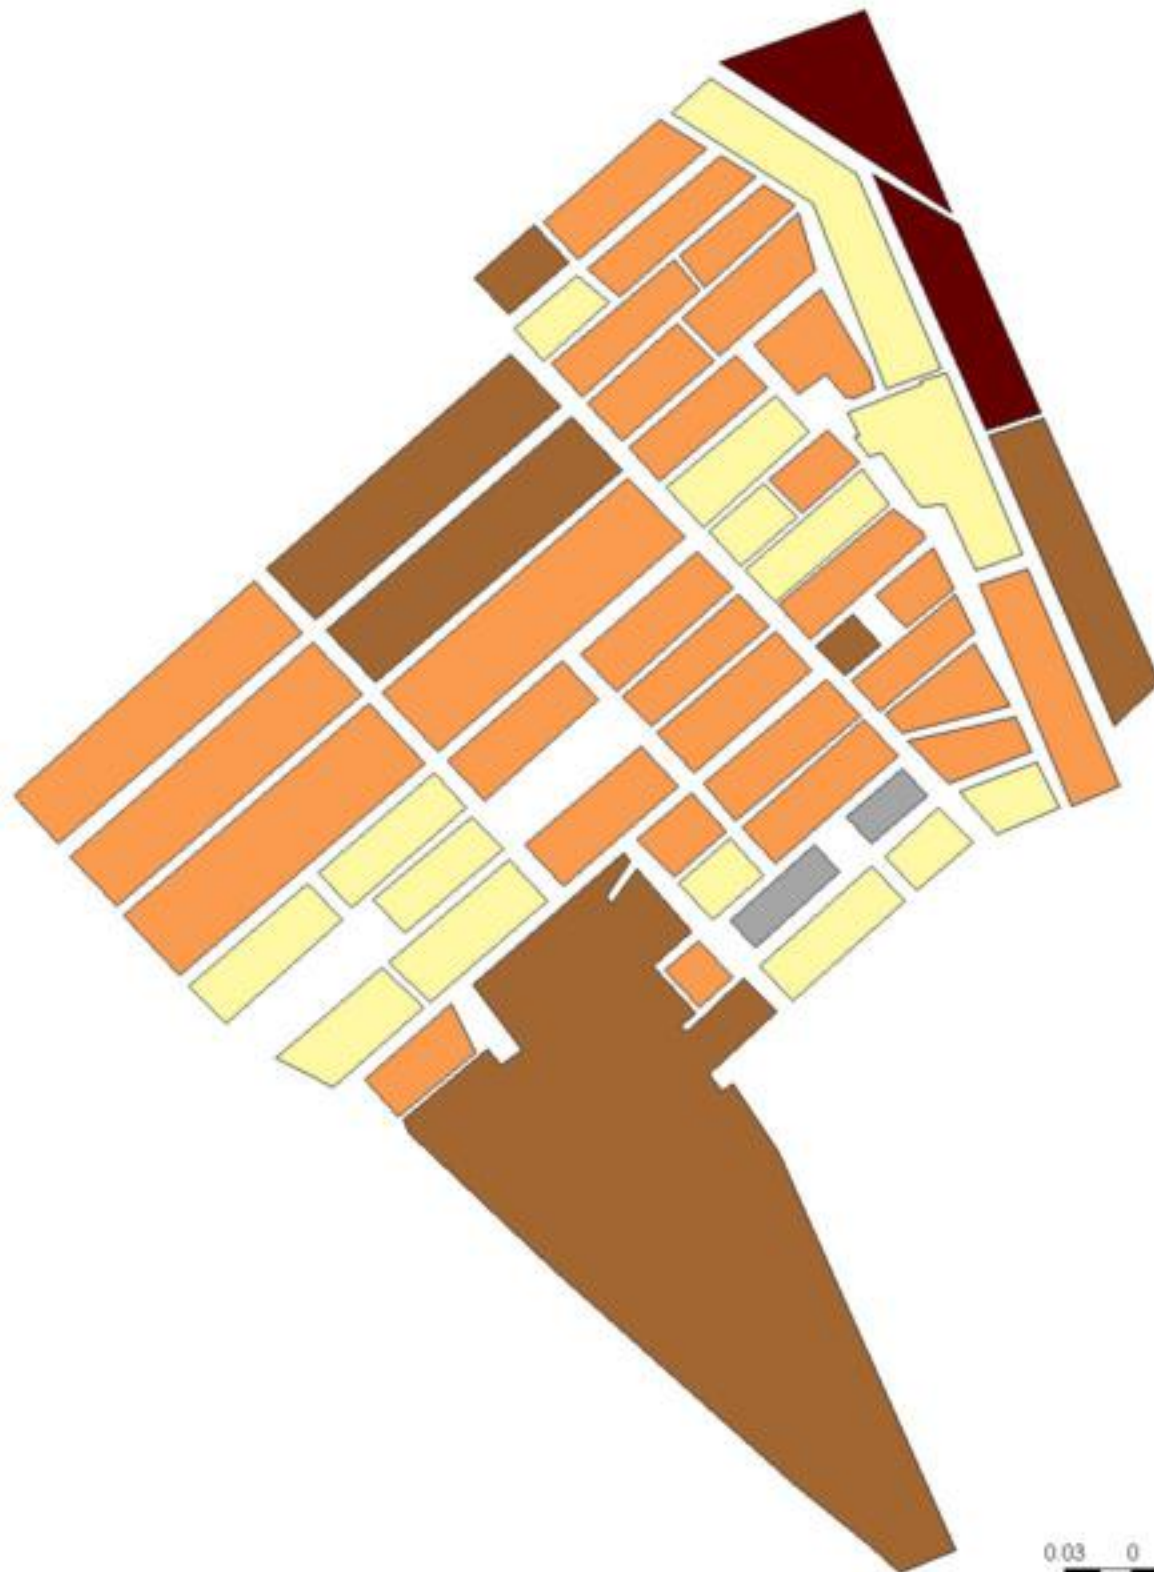

EVALUA DF
Consejo de Evaluación del
Desarrollo Social del
Distrito Federal

INDICE DE DESARROLLO SOCIAL

Delegación: Gustavo A. Madero
Colonia: Pradera II Sección
Grado de desarrollo: Medio

Grado de Desarrollo Social

-  Muy bajo
-  Bajo
-  Medio
-  Alto
-  Sin dato

0.03 0 0.03 0.06 Kilómetros

Fuente: Elaboración propia con datos de Seduvi e INEGI